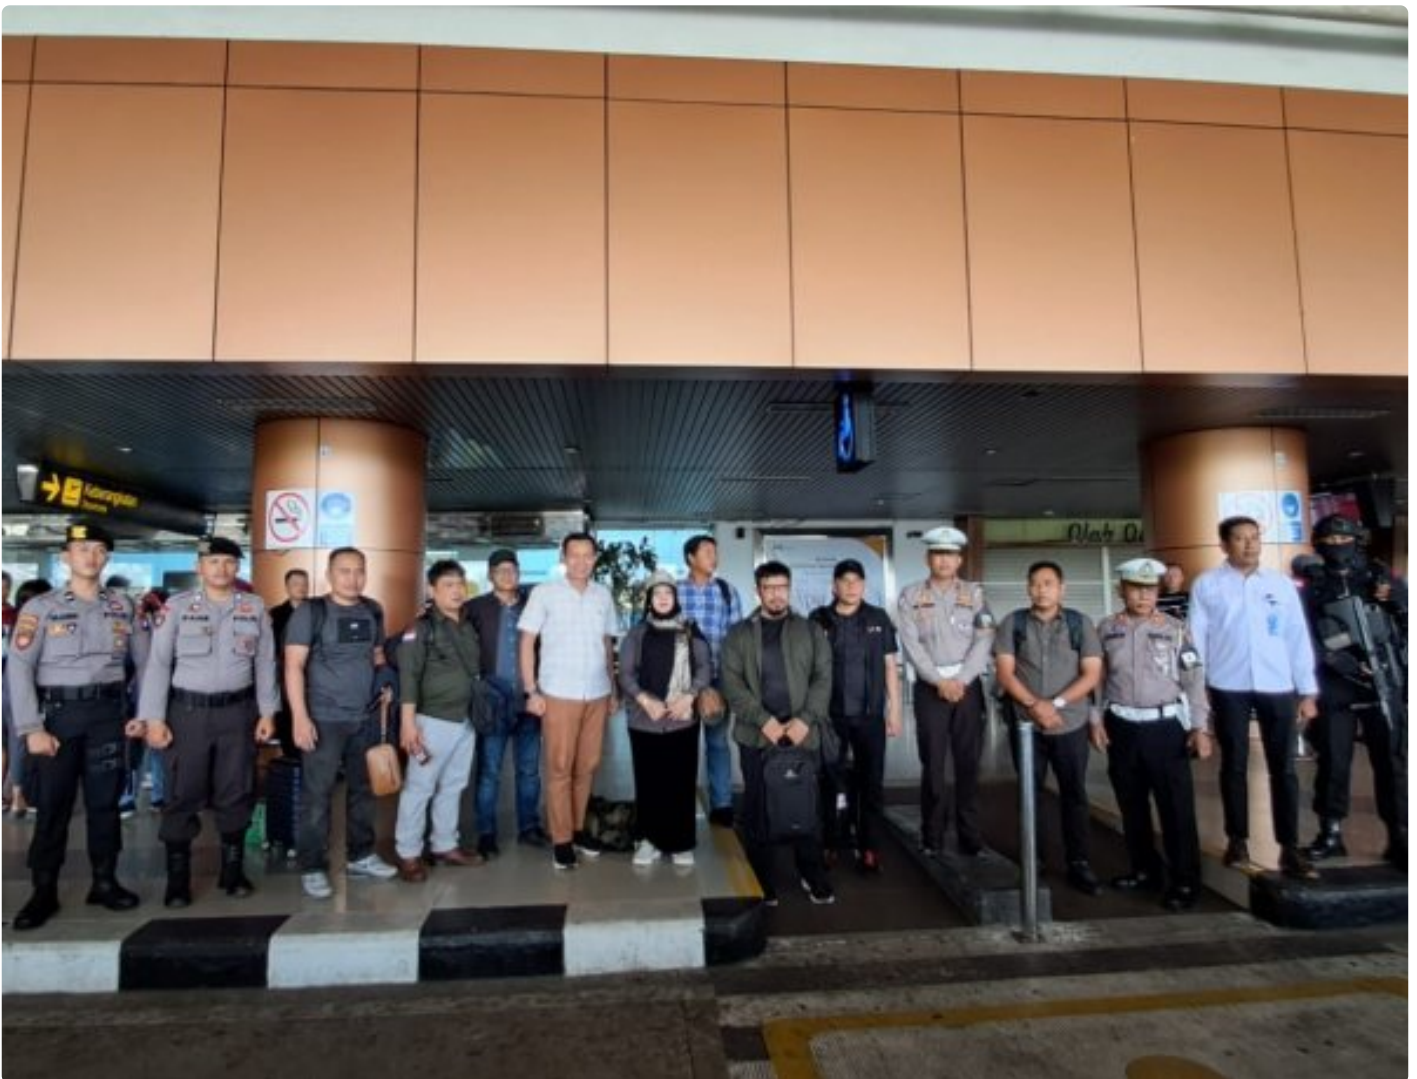

Satgas Preemtif OMB Kapuas 2024 Polda Kalbar Kawal Logistik Pemilu Tingkat KPU Provinsi

Cucu - KALBAR.JURNALNASIONAL.CO.ID

Mar 11, 2024 - 03:24

PONTIANAK - Satgas Preemtif OMB Kapuas 2024 Dit Samapta Polda Kalbar laksanakan Pengamanan dan pengawalan Pergeseran Rekapitulasi Penghitungan Suara Pemilu di tingkat Provinsi, dari Kantor KPU Provinsi Kalimantan Barat ke Bandara Supadio Pontianak pada pukul 12.00 Wib. (Minggu/10/3/2024).

Kegiatan Pengamanan dan Pengawasan dari Kantor KPU Provinsi Kalimantan Barat ke Bandara Supadio Pontianak ini dipimpin langsung oleh Kompol Paino yang bertidak sebagai Komandan Kawal dengan beranggotakan 9 (Sembilan) Personel Dit Samapta Polda Kalbar.

“Pengamanan dan Pengawasan juga dilaksanakan pada akses pintu keluar dan masuk orang / Masyarakat di seputaran Pimpinan KPU dan Pimpinan Bawaslu kalbar yang tiba pada pintu masuk bandara Supadio Pontianak Kalimantan Barat.” Ungkap Kompol Paino.

Kepada awak media, Kapolda Kalbar Irjen Pol Pipit Rismanto, S.IK., M.H., melalui Kabidhumas Polda Kalbar Kombespol Raden Petit Wijaya, S.IK.,M.M., menjelaskan bahwa kegiatan Pengamanan dan Pengawasan ini merupakan salah satu usaha Polda Kalbar untuk menciptakan situasi dan kondisi Kamtibmas yang Kondusif pada setiap tahapan Pemilu 2024.